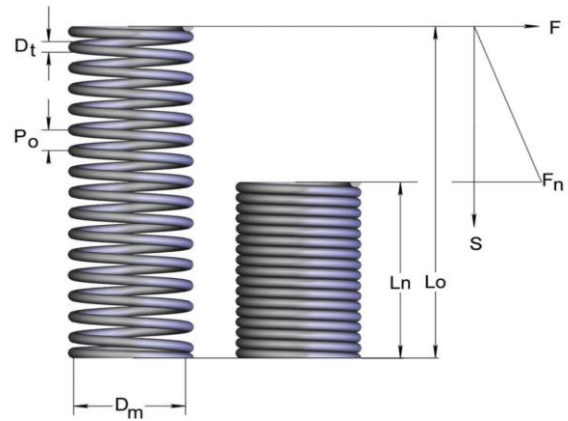

D t- диаметр проволоки

D m- Средний диаметр

D_{наруж.} - D_m + D_t

P_o - Шаг

L_o - высота пружины без нагрузки

L_n - высота пружины под нагрузкой

n_t - полное количество витков

F_n - Усилие пружины при L_n

Dt	Dm	Lo	nt	Po	Ln	F _n	Артикул
0,3	2	3,74	3,5	5,2	2,38	1,36	US022794
0,3	2	5,32	5,5	5,2	3,18	2,14	US022795
0,3	2	7,69	8,5	5,2	4,38	3,31	US022796
0,3	2	10,8	12,5	5,2	5,98	4,87	US022797
0,3	2	15,6	18,5	5,2	8,37	7,21	US022798
0,3	2,5	4,76	3,5	4556	2,43	2,33	US022799
0,3	2,5	6,92	5,5	4556	3,25	3,67	US022800
0,3	2,5	10,2	8,5	4556	4,50	5,67	US022801
0,3	2,5	14,5	12,5	4556	6,15	8,34	US022802
0,3	2,5	21	18,5	4556	8,03	12,3	US022803
0,3	3,2	6,51	3,5	3726	2,51	4	US022804
0,3	3,2	9,68	5,5	3726	3,38	6,29	US022805
0,3	3,2	14,4	8,5	3726	4,69	9,72	US022806
0,3	3,2	20,7	12,5	3726	6,44	14,3	US022807
0,3	3,2	30,2	18,5	3726	9,07	21,2	US022808
0,3	4	9,04	3,5	3058	2,63	6,42	US022809
0,3	4	13,7	5,5	3058	3,57	10,1	US022810
0,3	4	20,6	8,5	3058	4,98	15	US022811
0,3	4	29,8	12,5	3058	6,8	22,9	US022812
0,3	4	43,6	18,5	3058	9,68	33,9	US022813
0,4	2	3,86	3,5	8,59	2,94	923	US022814
0,4	2	5,37	5,5	8,59	3,92	1,45	US022815
0,4	2	7,63	8,5	8,59	5,38	2,24	US022816
0,4	2	10,6	12,5	8,59	7,34	3,3	US022817
0,4	2	15,2	18,5	8,59	10,3	4,88	US022835
0,4	2,5	4,64	3,5	7953	2,97	1,67	US022819
0,4	2,5	6,59	5,5	7953	3,97	2,62	US022820
0,4	2,5	9,52	8,5	7953	5,47	4,05	US022821
0,4	2,5	13,4	12,5	7953	7,47	5,96	US022822
0,4	2,5	19,3	18,5	7953	10,5	8,82	US022823
0,4	3,2	6,06	3,5	6868	3,04	3,02	US022824
0,4	3,2	8,83	5,5	6868	4,08	4,75	US022825
0,4	3,2	13	8,5	6868	5,64	7,34	US022826
0,4	3,2	18,5	12,5	6868	7,71	10,8	US022827